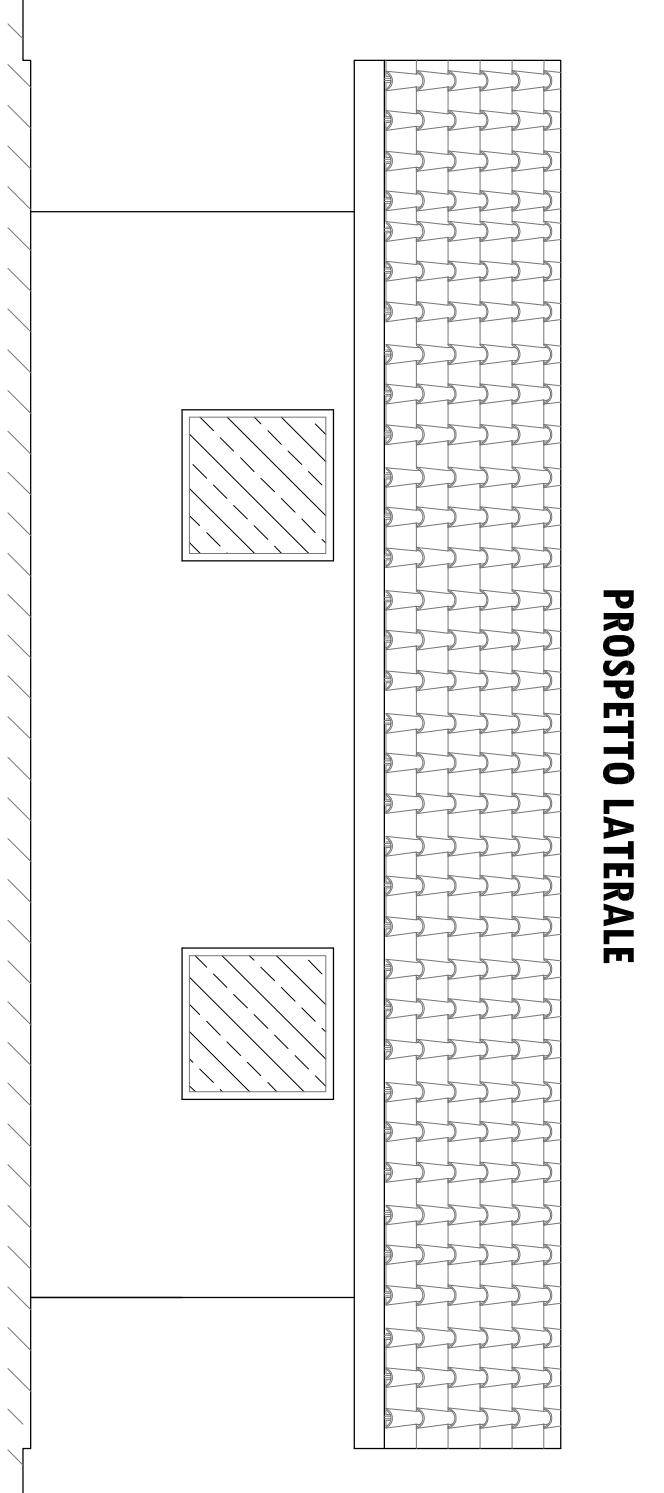

PIANTA

PROSPETTO FRONTALE

PROSPETTO LATERALE

SEZIONE

Babuin Aldo
BABUIN ALDO SH
 Via del Cason, 12/22 - F. Villadara - 33084 Cordenons (PN)
 Tel: 0434/544160 Fax: 0434/536577
 www.prefabbricati.babuin.it - email: aldo@prefabbricati.babuin.it

COMMITTENTE
 CANTIERE

OGGETTO **Box doppio prefabbricato in cav**
 DESCRIZIONE **dimensioni interne: cm (676x700)xh240/340**

DATA **28/10/2011**
 DISEGNATO DA **Giulio Babuin**

SCALA **1:50**
 TAVOLA N. **1**