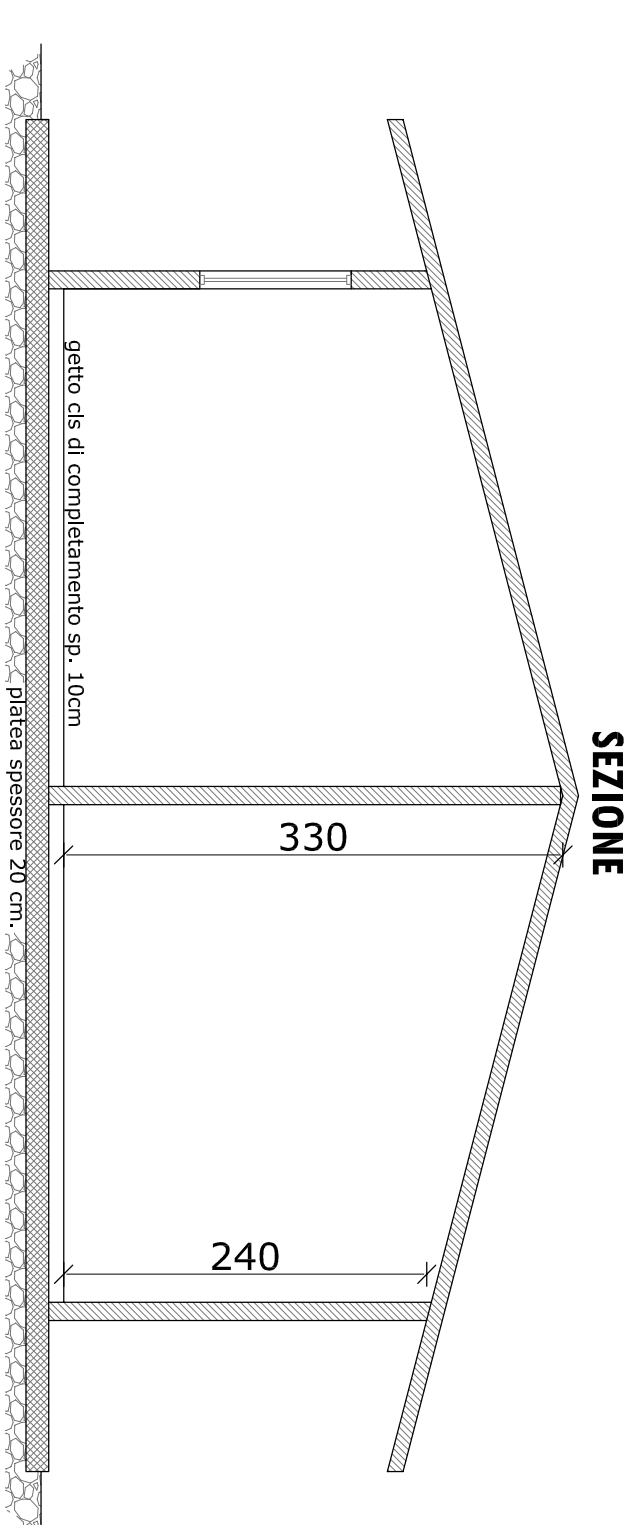

PIANTA

PROSPETTO FRONTALE

PROSPETTO LATERALE

SEZIONE

Babuin Aldo
BABUIN ALDO SH
 Via del Cason, 12/22 - F. Villadara - 33084 Cordenons (PN)
 Tel: 0434/544160 Fax: 0434/536577
 www.prefabbricati.babuin.it - email: aldo@prefabbricati.babuin.it

COMMITTENTE
 CANTIERE

OGGETTO **Box doppio prefabbricato in cav**
 DESCRIZIONE **dimensioni interne: cm (676x700)xh240/340**

DATA **28/10/2011**
 DISEGNATO DA **Giulio Babuin**

SCALA **1:50**
 TAVOLA N. **1**