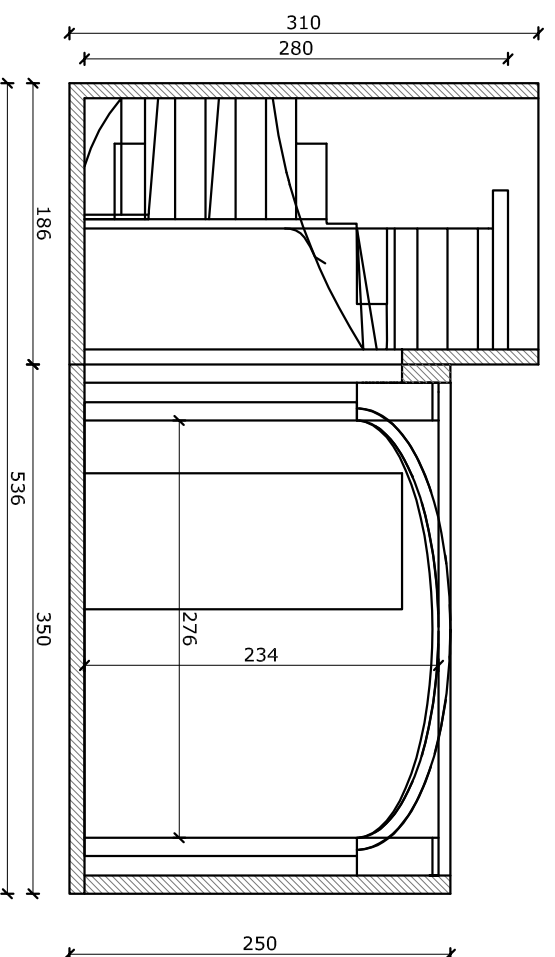

PIANTA

VISTA PROSPETTICA

SEZIONE TRASVERSALE

SEZIONE LONGITUDINALE

COMMITTENTE		DATA	
CANTIERE		/ /	
OGGETTO	Doppio box ad uso cantine con vano scala	SCALA	1:50
DESCRIZIONE	dimensioni interne: cm (432x232)xh250	DISEGNATO DA	Giulio Babuin
		TAVOLA N.	1
		DOCUMENTO	MD.16A.2
		REVISIONE N.	0