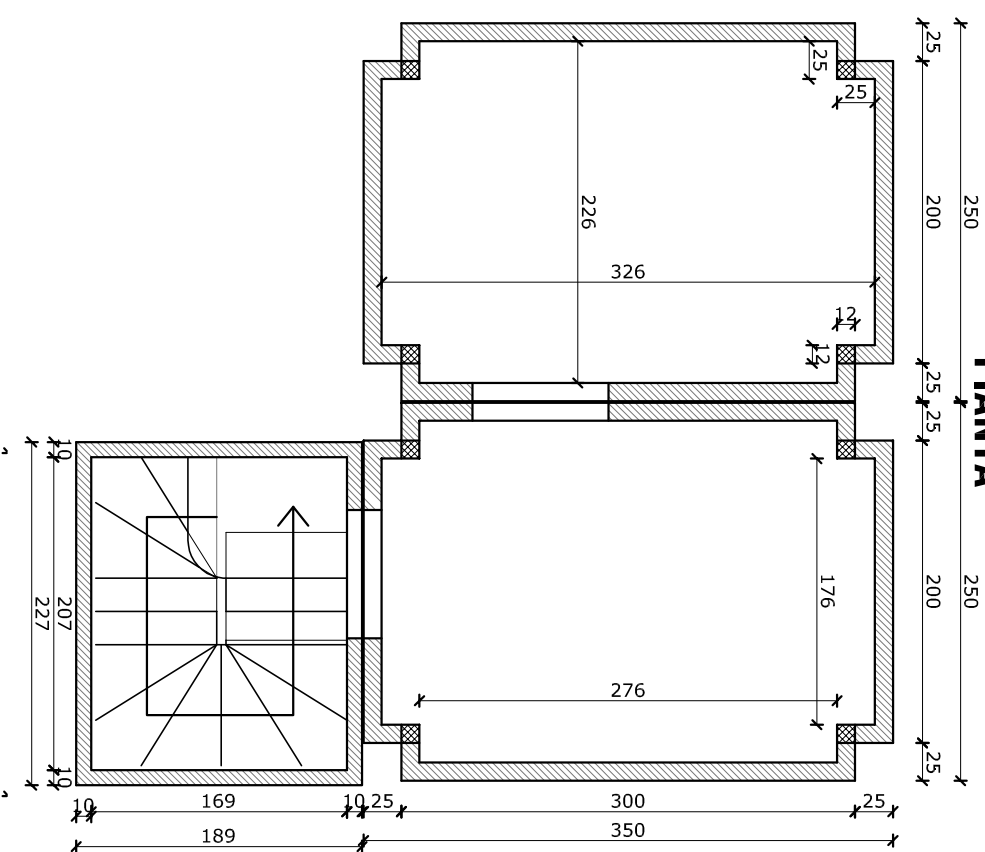

PIANTA

VISTA PROSPETTICA

SEZIONE TRASVERSALE

SEZIONE LONGITUDINALE

COMMITTENTE		DATA	
CANTIERE		/ /	
OGGETTO	Doppio box ad uso cantine con vano scala	SCALA	1:50
DESCRIZIONE	dimensioni interne: cm (432x232)xh250	DISEGNATO DA	Giulio Babuin
		TAVOLA N.	1
		DOCUMENTO	MD.16A.2
		REVISIONE N.	0