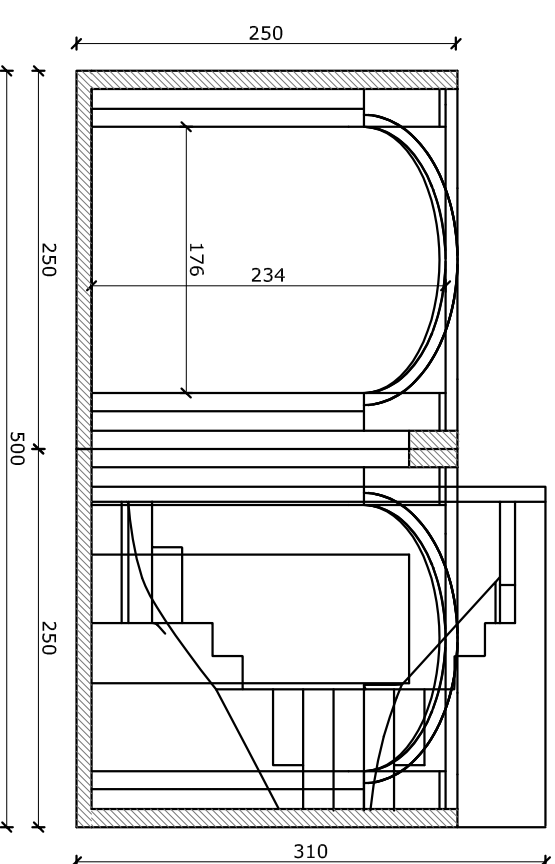

PIANTA

VISTA PROSPETTICA

SEZIONE TRASVERSALE

SEZIONE LONGITUDINALE

COMMITTENTE		DATA	
CANTIERE		/ /	
OGGETTO	Doppio box ad uso cantine con vano scala	SCALA	1:50
DESCRIZIONE	dimensioni interne: cm (432x232)xh250	DISEGNATO DA	Giulio Babuin
		TAVOLA N.	1
		DOCUMENTO	MD.16A.2
		REVISIONE N.	0