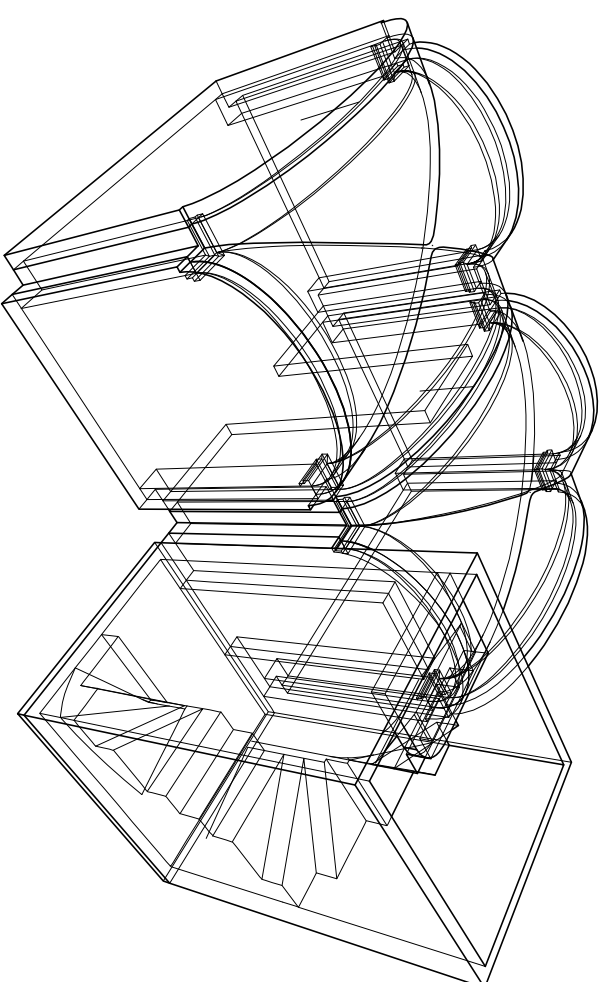

PIANTA

VISTA PROSPETTICA

SEZIONE TRASVERSALE

SEZIONE LONGITUDINALE

COMMITTENTE		DATA	
CANTIERE		/ /	
OGGETTO	Doppio box ad uso cantine con vano scala	SCALA	1:50
DESCRIZIONE	dimensioni interne: cm (432x232)xh250	DISEGNATO DA	Giulio Babuin
		TAVOLA N.	1
		DOCUMENTO	MD.16A.2
		REVISIONE N.	0